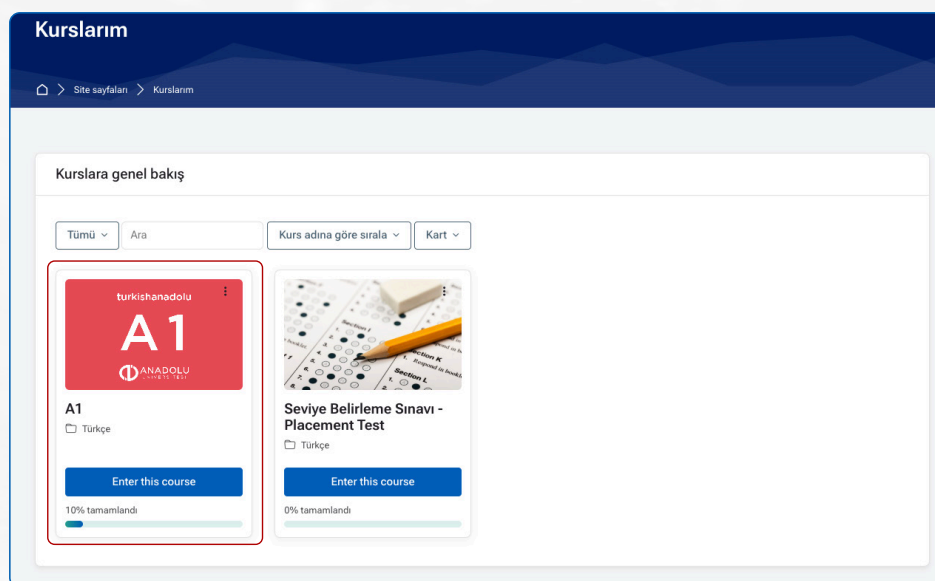

Jika Anda mengalami kendala saat masuk ke sistem, silakan hubungi kami.

+90 545 489 10 26

turkish@anadolu.edu.tr